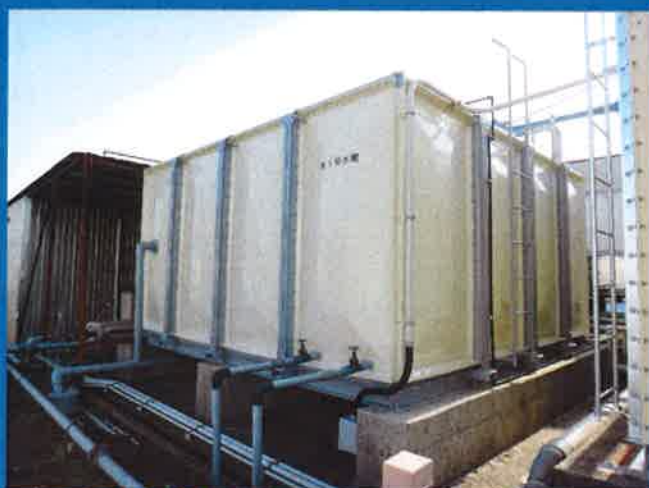

貯水槽のトラブルでお困りですか？

特許【仮設受水槽】でお悩み解決します！

特許第5665244号

仮設水槽工法での修理による 6つの特徴

1 工事期間中の
断水無し

2 更新に比べ
費用大幅圧縮

3 ひどい漏水も
ピタリと止まる

4 外観も新品同
様に蘇る

5 補強材で強度
大幅アップ

6 24時間対応の
保証も万全

受水槽修理及び更新時の【**仮設受水槽**】レンタルもいたします
その他電気、配管、付帯設備の修理も承ります
まずはご相談ください！

仮設水槽と施工例

受水槽外部塗装後